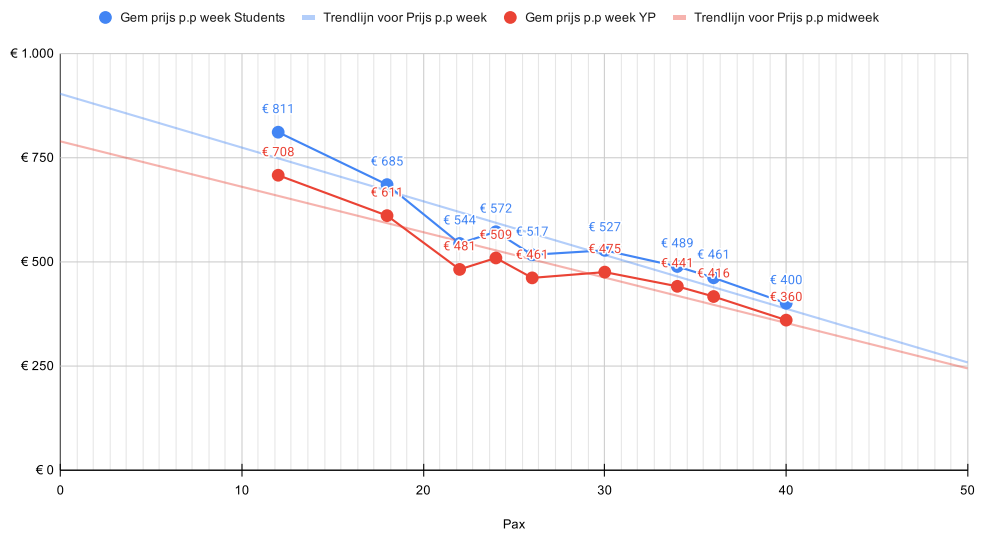

Pax	Gem prijs p.p week Students	Gem prijs p.p week YP
12	€ 811	€ 708
18	€ 685	€ 611
22	€ 544	€ 481
24	€ 572	€ 509
26	€ 517	€ 461
30	€ 527	€ 475
34	€ 489	€ 441
36	€ 461	€ 416
40	€ 400	€ 360
Eindtotaal	€ 573	€ 509

Prijs p.p studenten en Prijs p.p YP